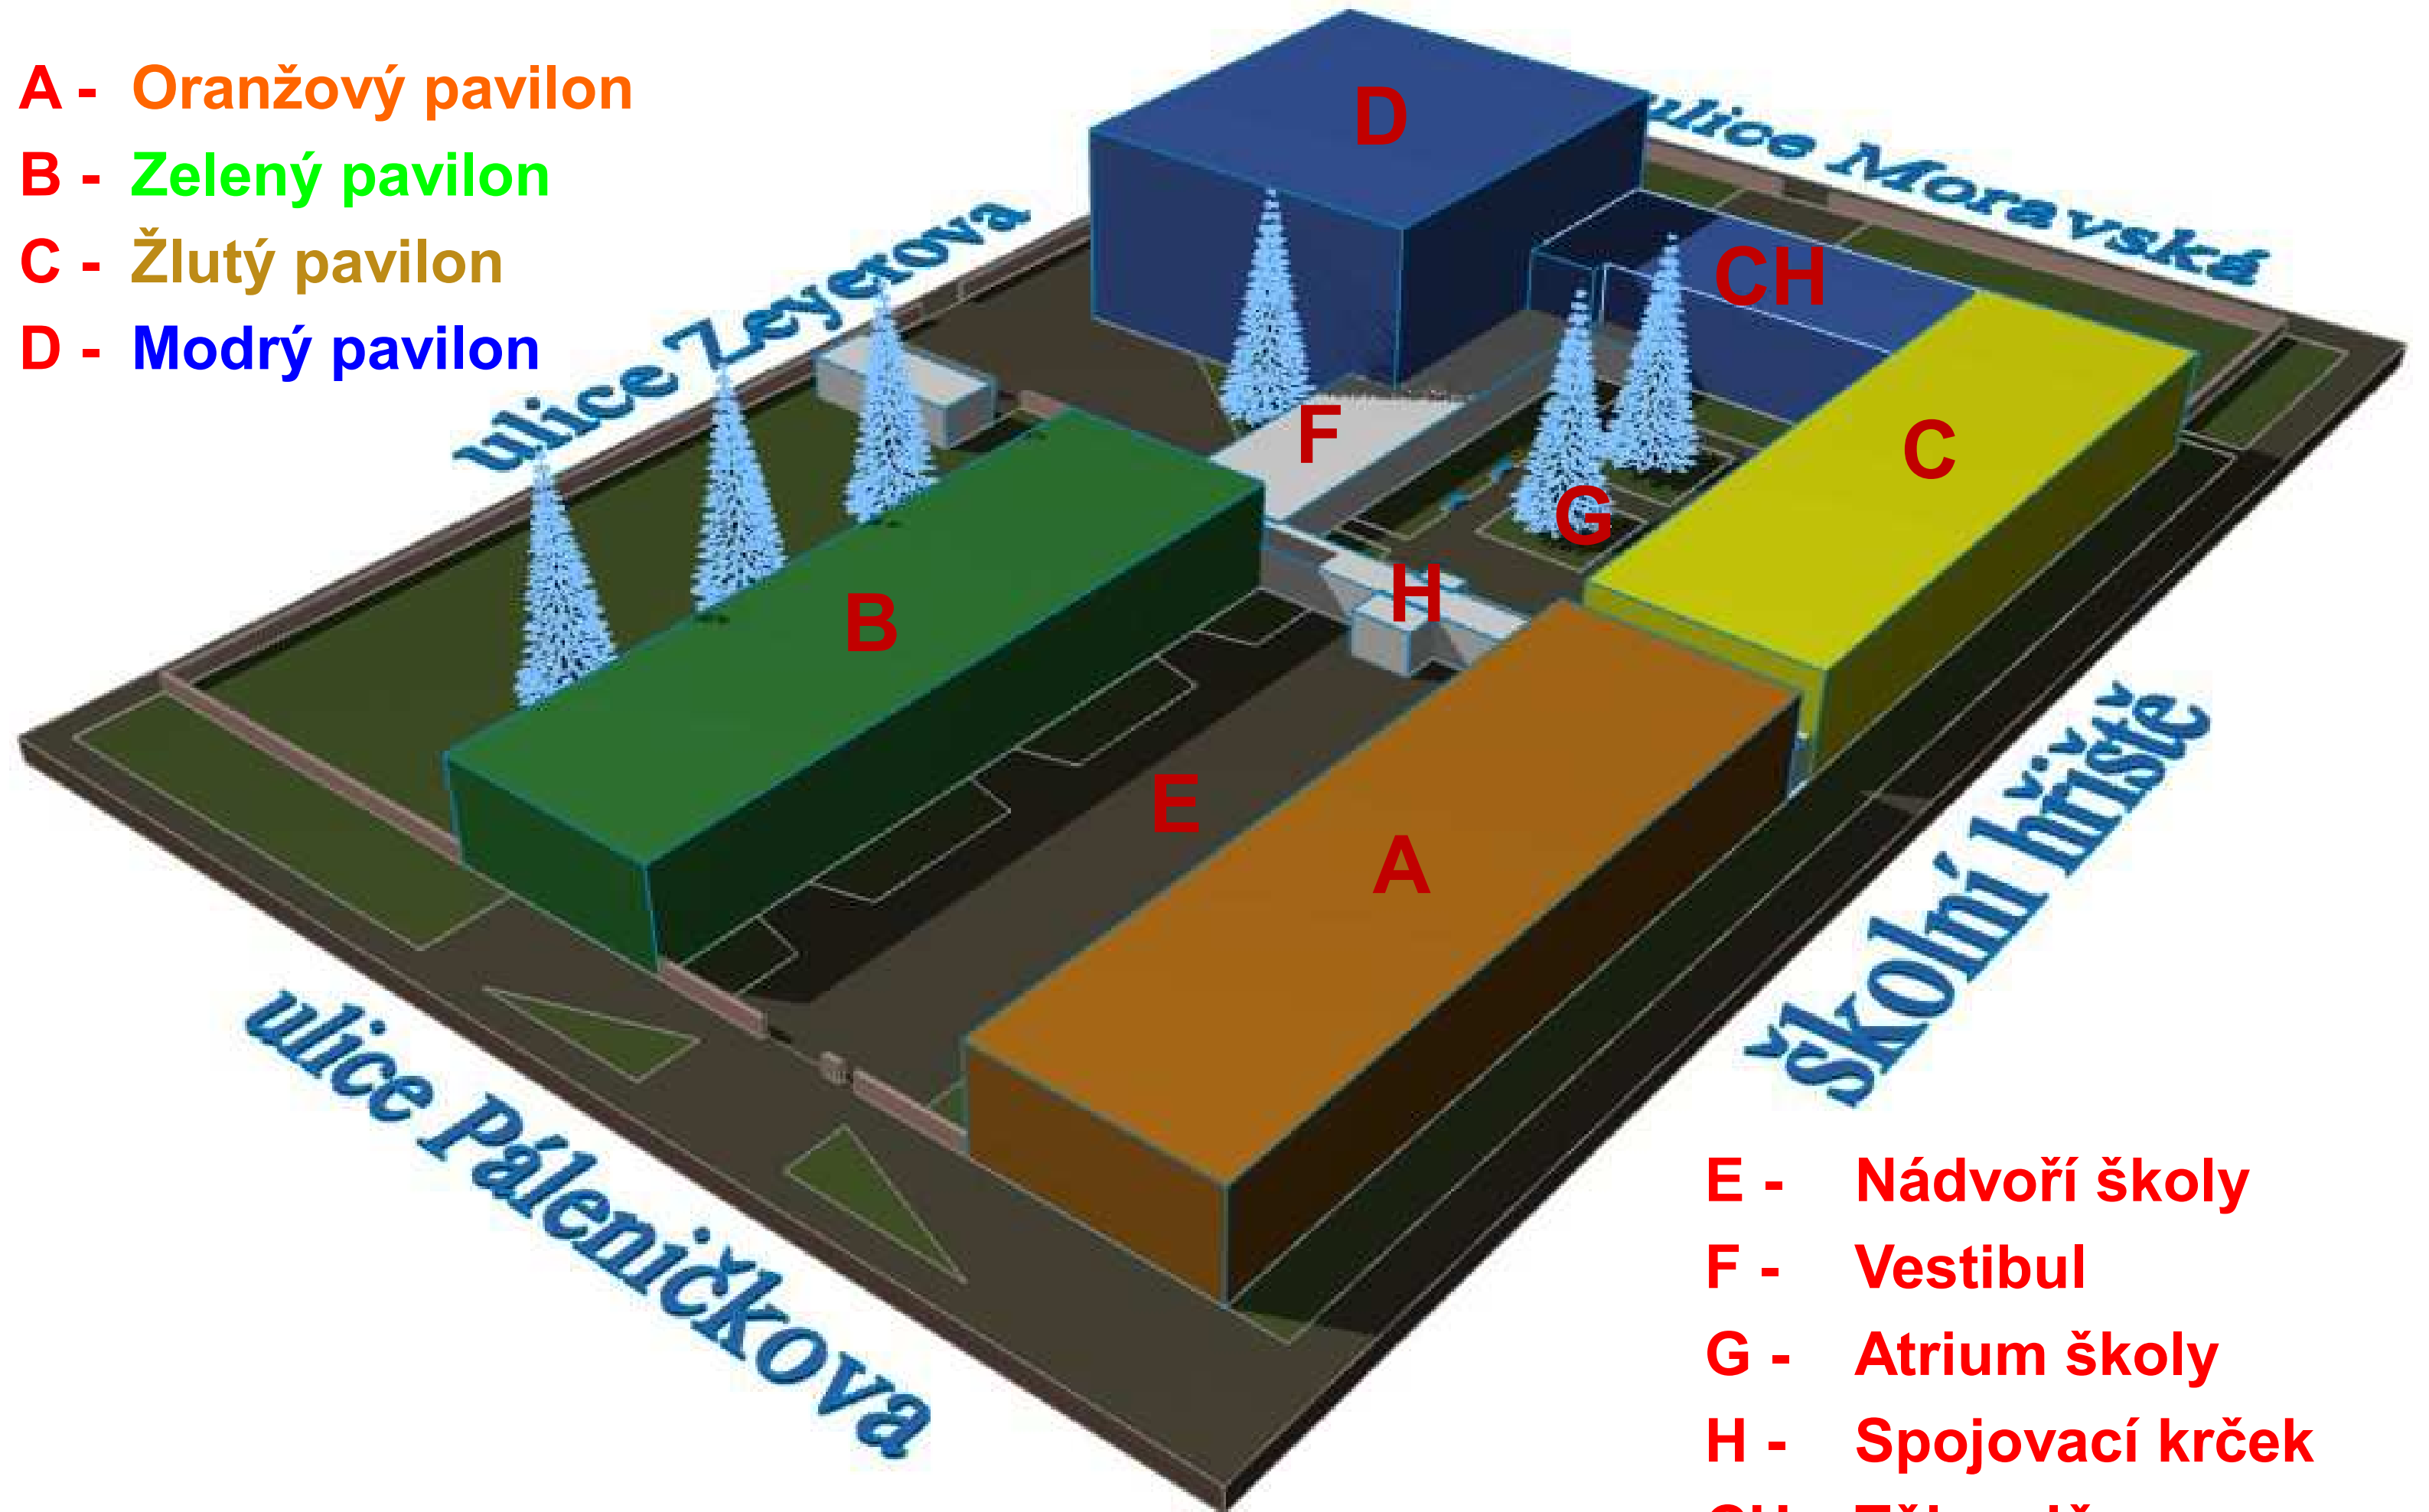

Orientační plán areálu ZŠ Slovan

- A - Oranžový pavilon**
- B - Zelený pavilon**
- C - Žlutý pavilon**
- D - Modrý pavilon**

- E - Nádvoří školy**
- F - Vestibul**
- G - Atrium školy**
- H - Spojovací krček**
- CH - Tělocvična**